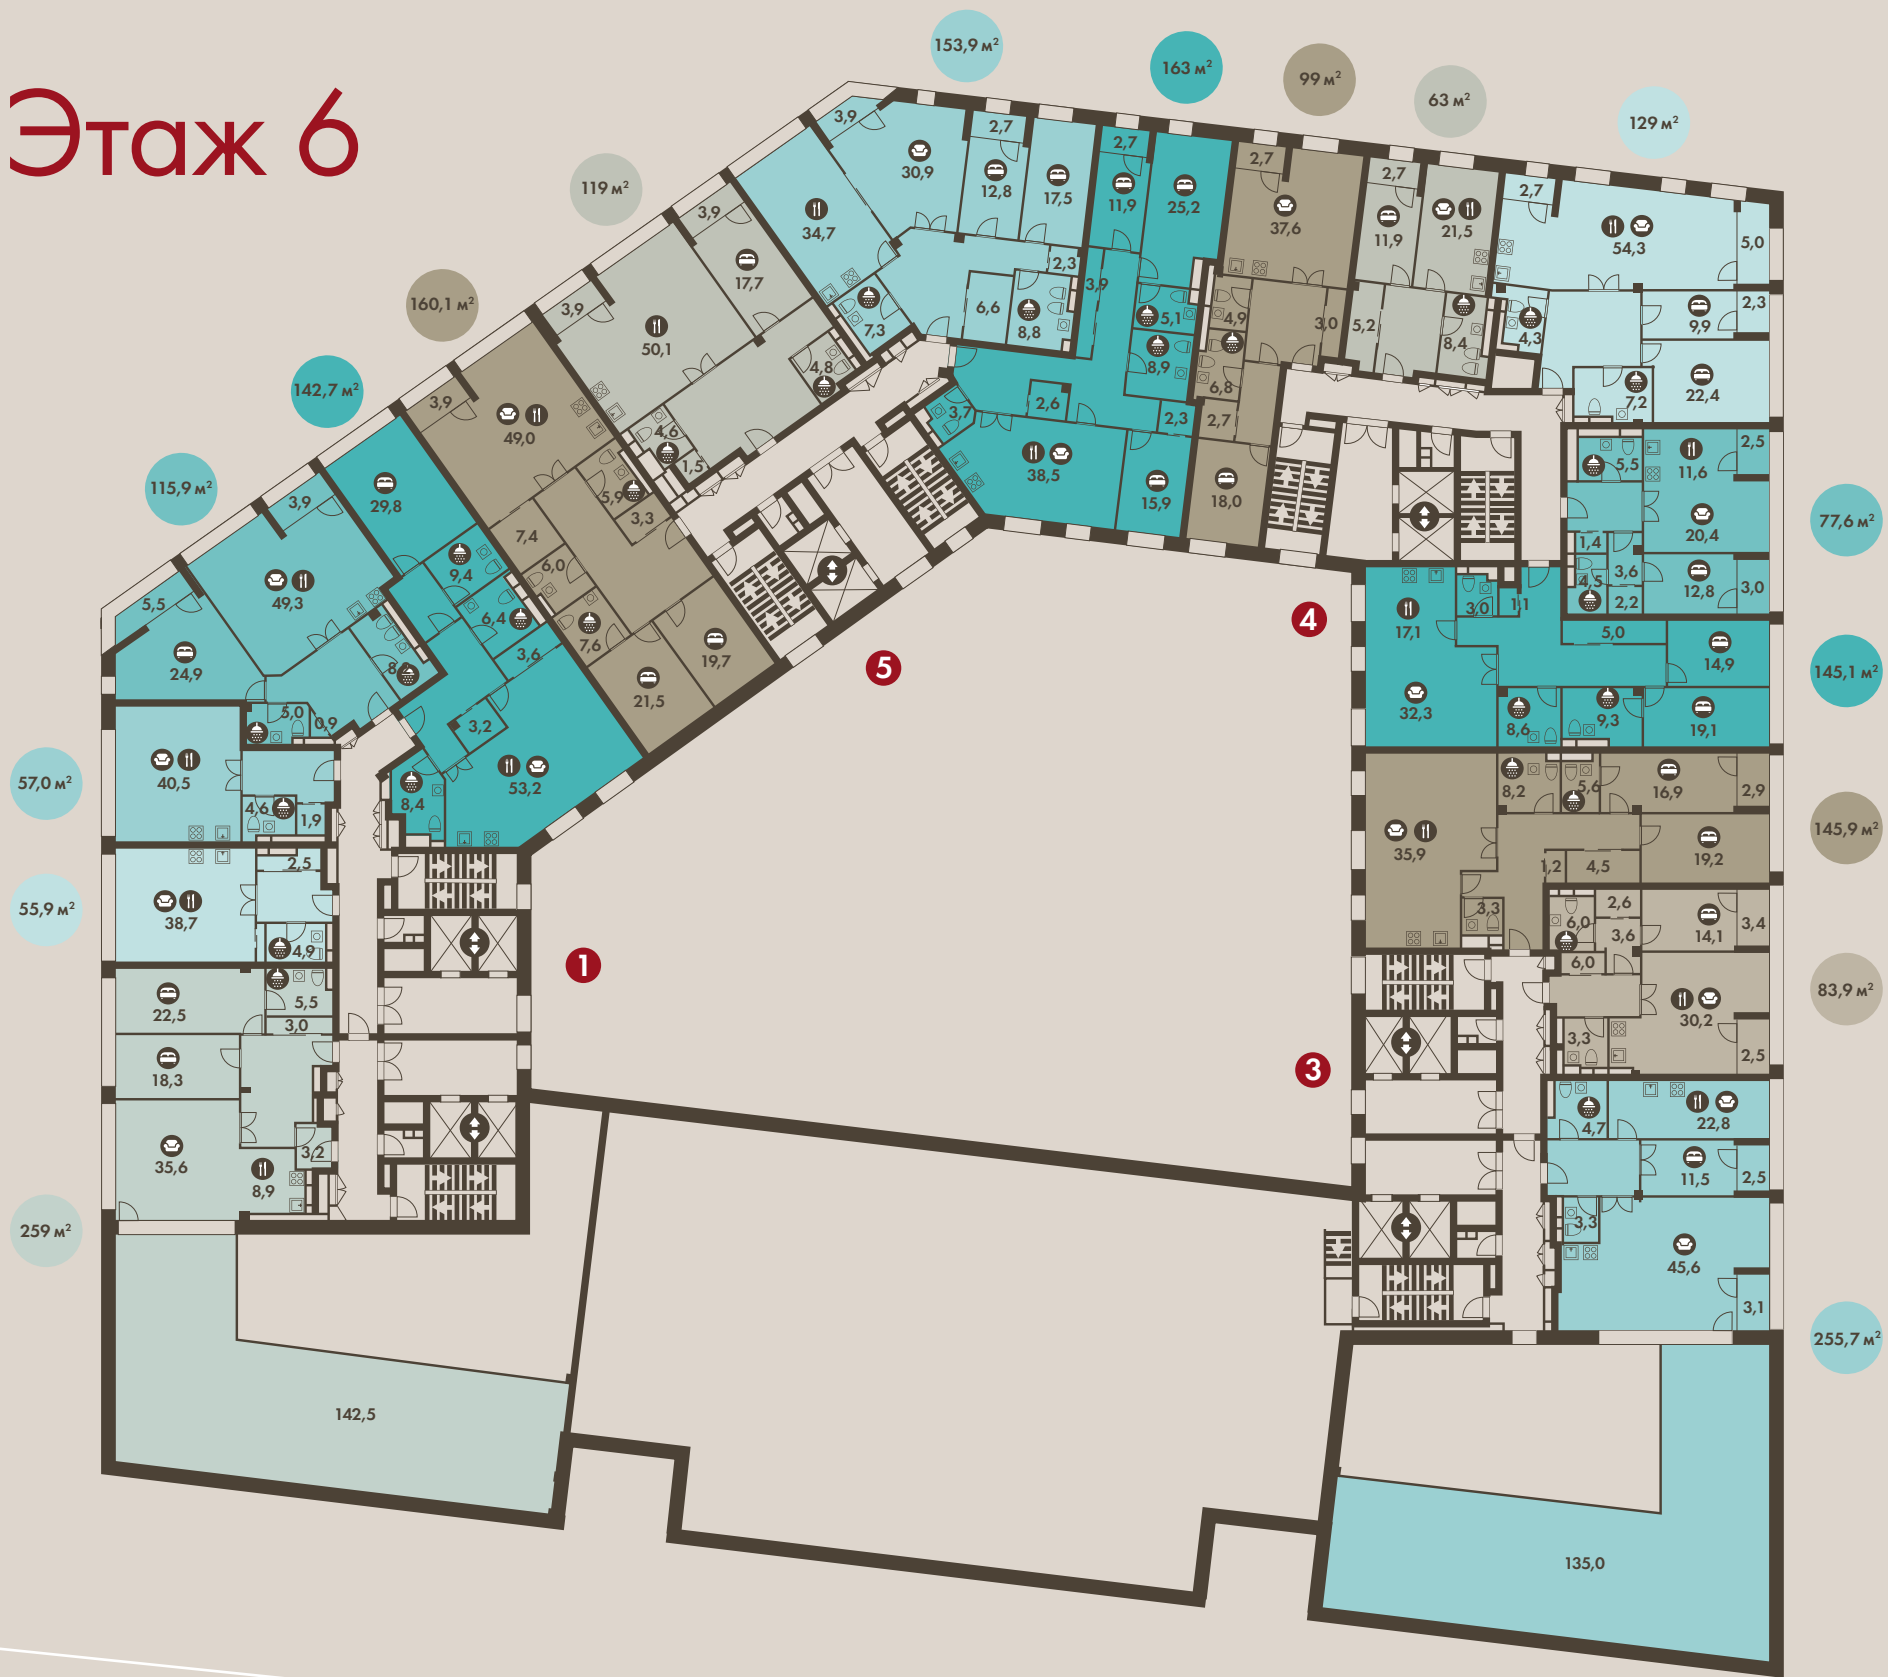

Этаж 1

Садовническая набережная
река Москва

Этаж 2

Условные обозначения

- 1 Номер секции
- Площадь
- ⬆️ Лифт
- || Столовая
- ☺️ Гостиная
- 🛏️ Спальня
- 🚿 Ванная комната
- P Подземная парковка

Садовническая набережная
река Москва

Приведенные варианты планировок носят презентационный характер и приведены исключительно в ознакомительных целях.

Этаж 3

Садовническая набережная
река Москва

Этаж 4

Условные обозначения

- 1 Номер секции
- Площадь
- Лифт
- Столовая
- Гостиня
- Спальня
- Ванная комната

Садовническая набережная
река Москва

Приведенные варианты планировок носят презентационный характер и приведены исключительно в ознакомительных целях.

Этаж 6

Приведенные варианты планировок носят презентационный характер и приведены исключительно в ознакомительных целях.

Этаж -1

Садовническая набережная
река Москва

Этаж -2

Условные обозначения

-  Лифт
-  Места для двухколесных транспортных средств

Садовническая набережная
река Москва