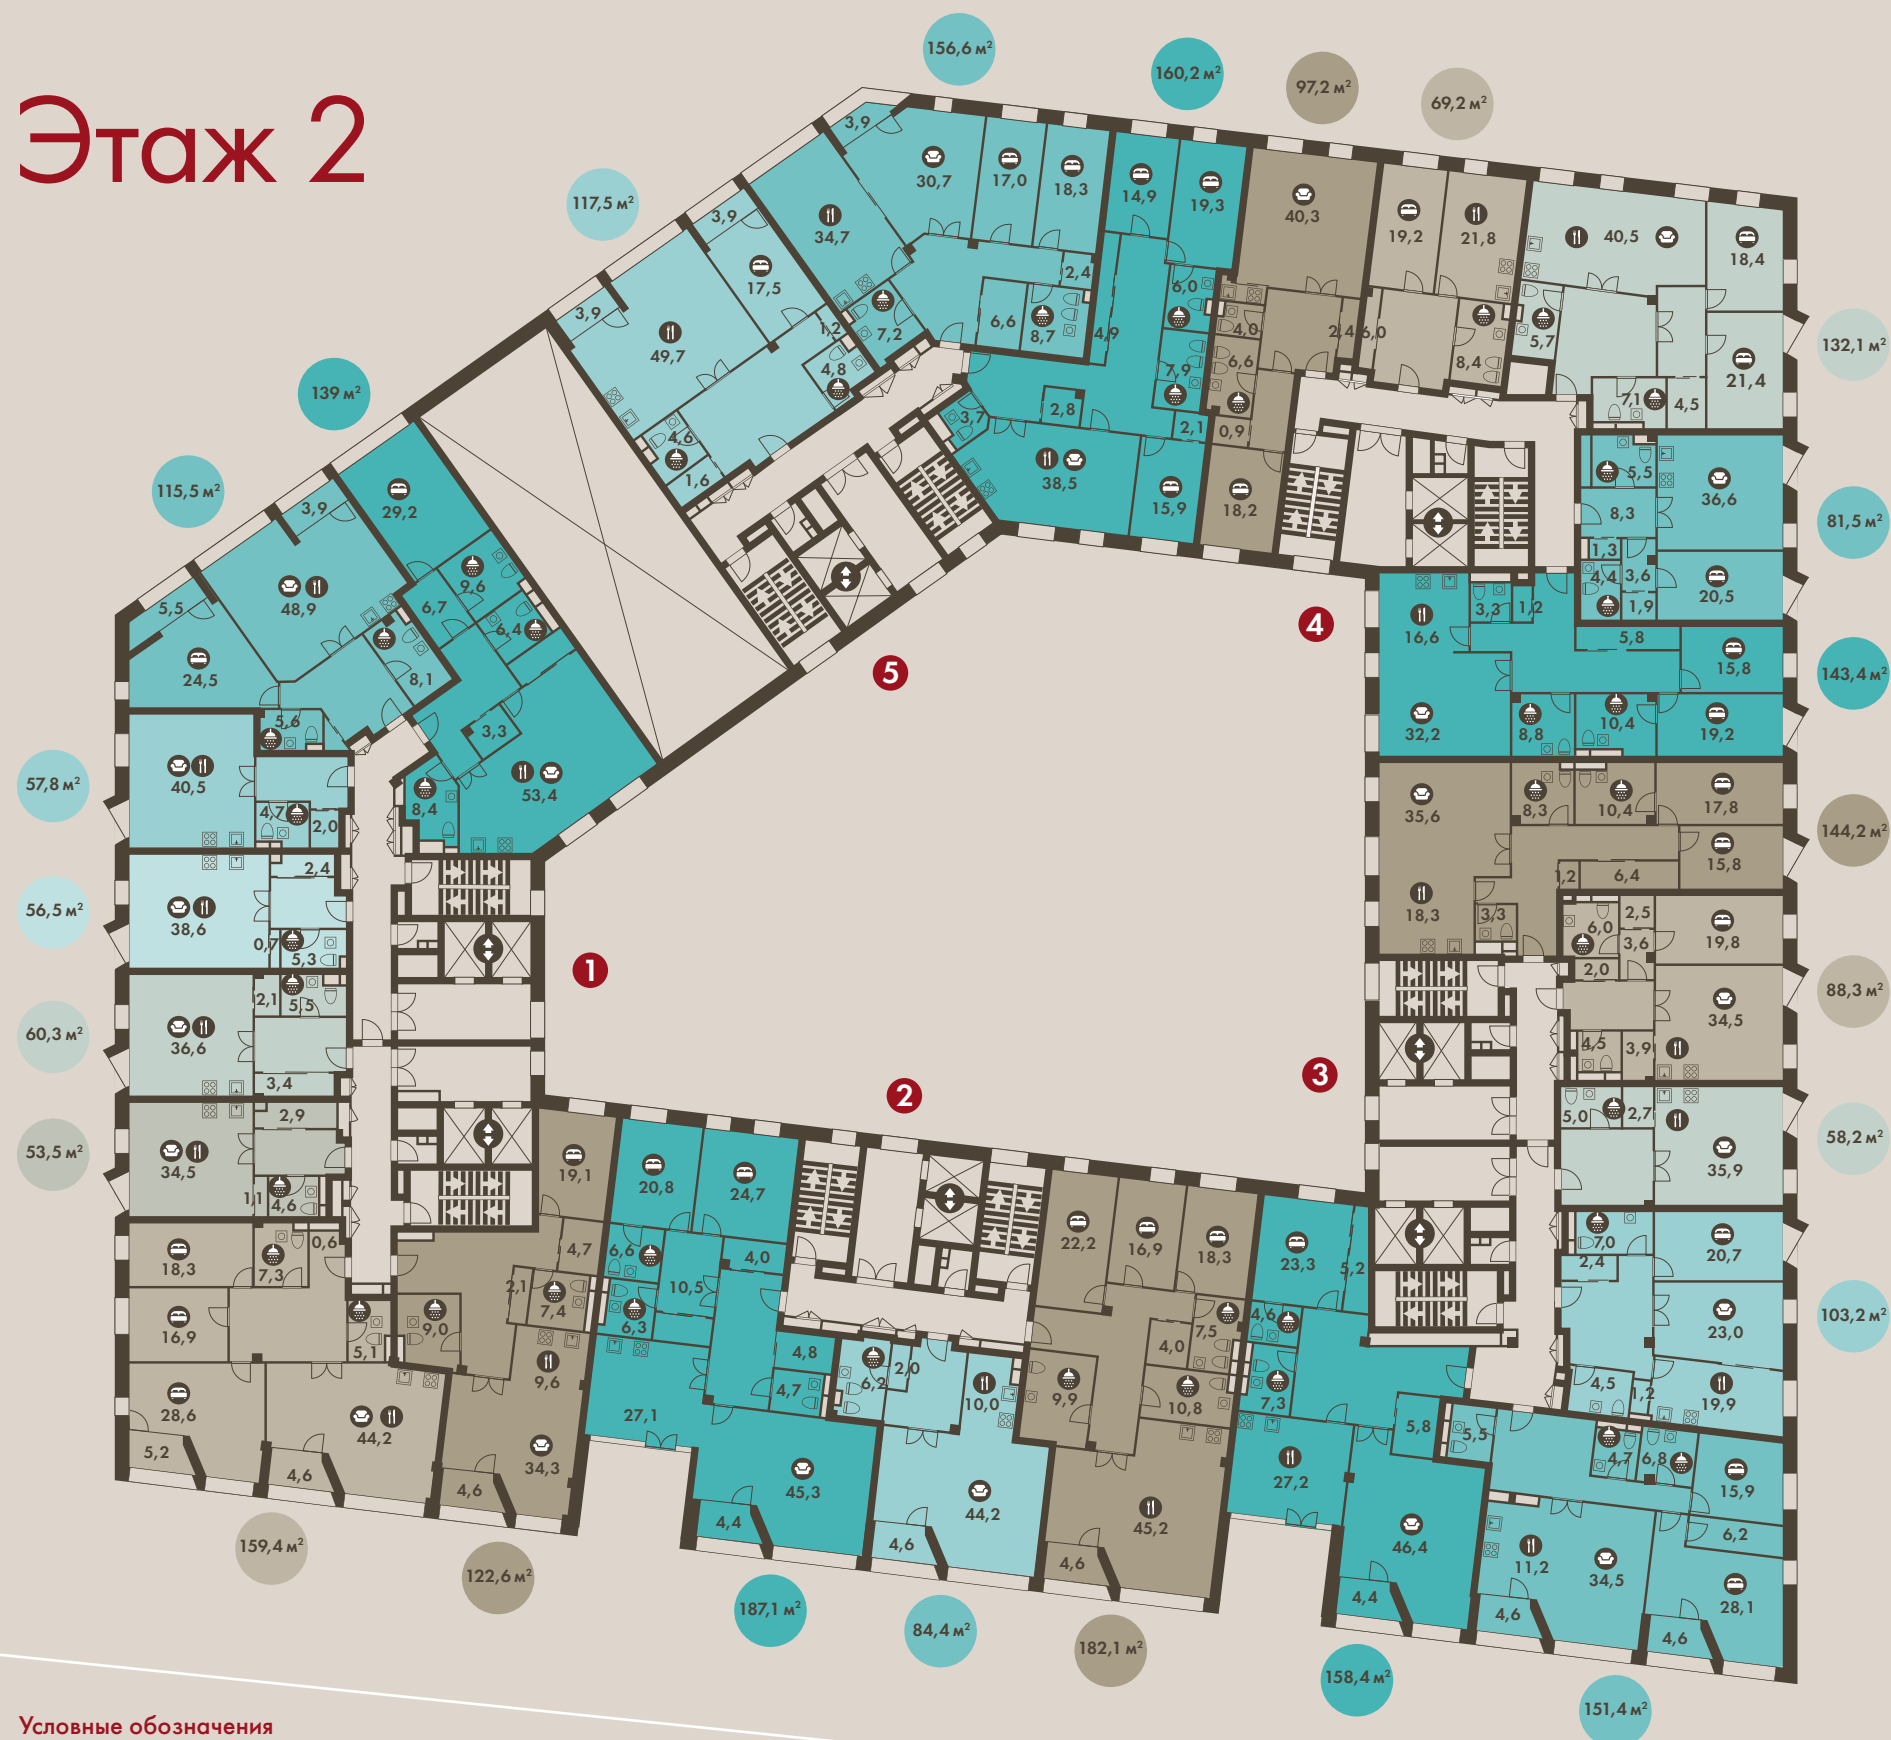

Этаж 1

Садовническая набережная
река Москва

Этаж 2

Условные обозначения

- 1 Номер секции
- Площадь
- ⬆️ Лифт
- || Столовая
- ☺️ Гостиная
- 🛏️ Спальня
- 🚿 Ванная комната
- P Подземная парковка

Садовническая набережная
река Москва

Приведенные варианты планировок носят презентационный характер и приведены исключительно в ознакомительных целях.

Этаж 3

Садовническая набережная
река Москва

Этаж 4

Условные обозначения

- 1 Номер секции
- Площадь
- Лифт
- Столовая
- Гостиня
- Спальня
- Ванная комната

Садовническая набережная
река Москва

Приведенные варианты планировок носят презентационный характер и приведены исключительно в ознакомительных целях.

Этаж 6

Приведенные варианты планировок носят презентационный характер и приведены исключительно в ознакомительных целях.

Этаж -1

Садовническая набережная
река Москва

Этаж -2

Условные обозначения

-  Лифт
-  Места для двухколесных транспортных средств

Садовническая набережная
река Москва