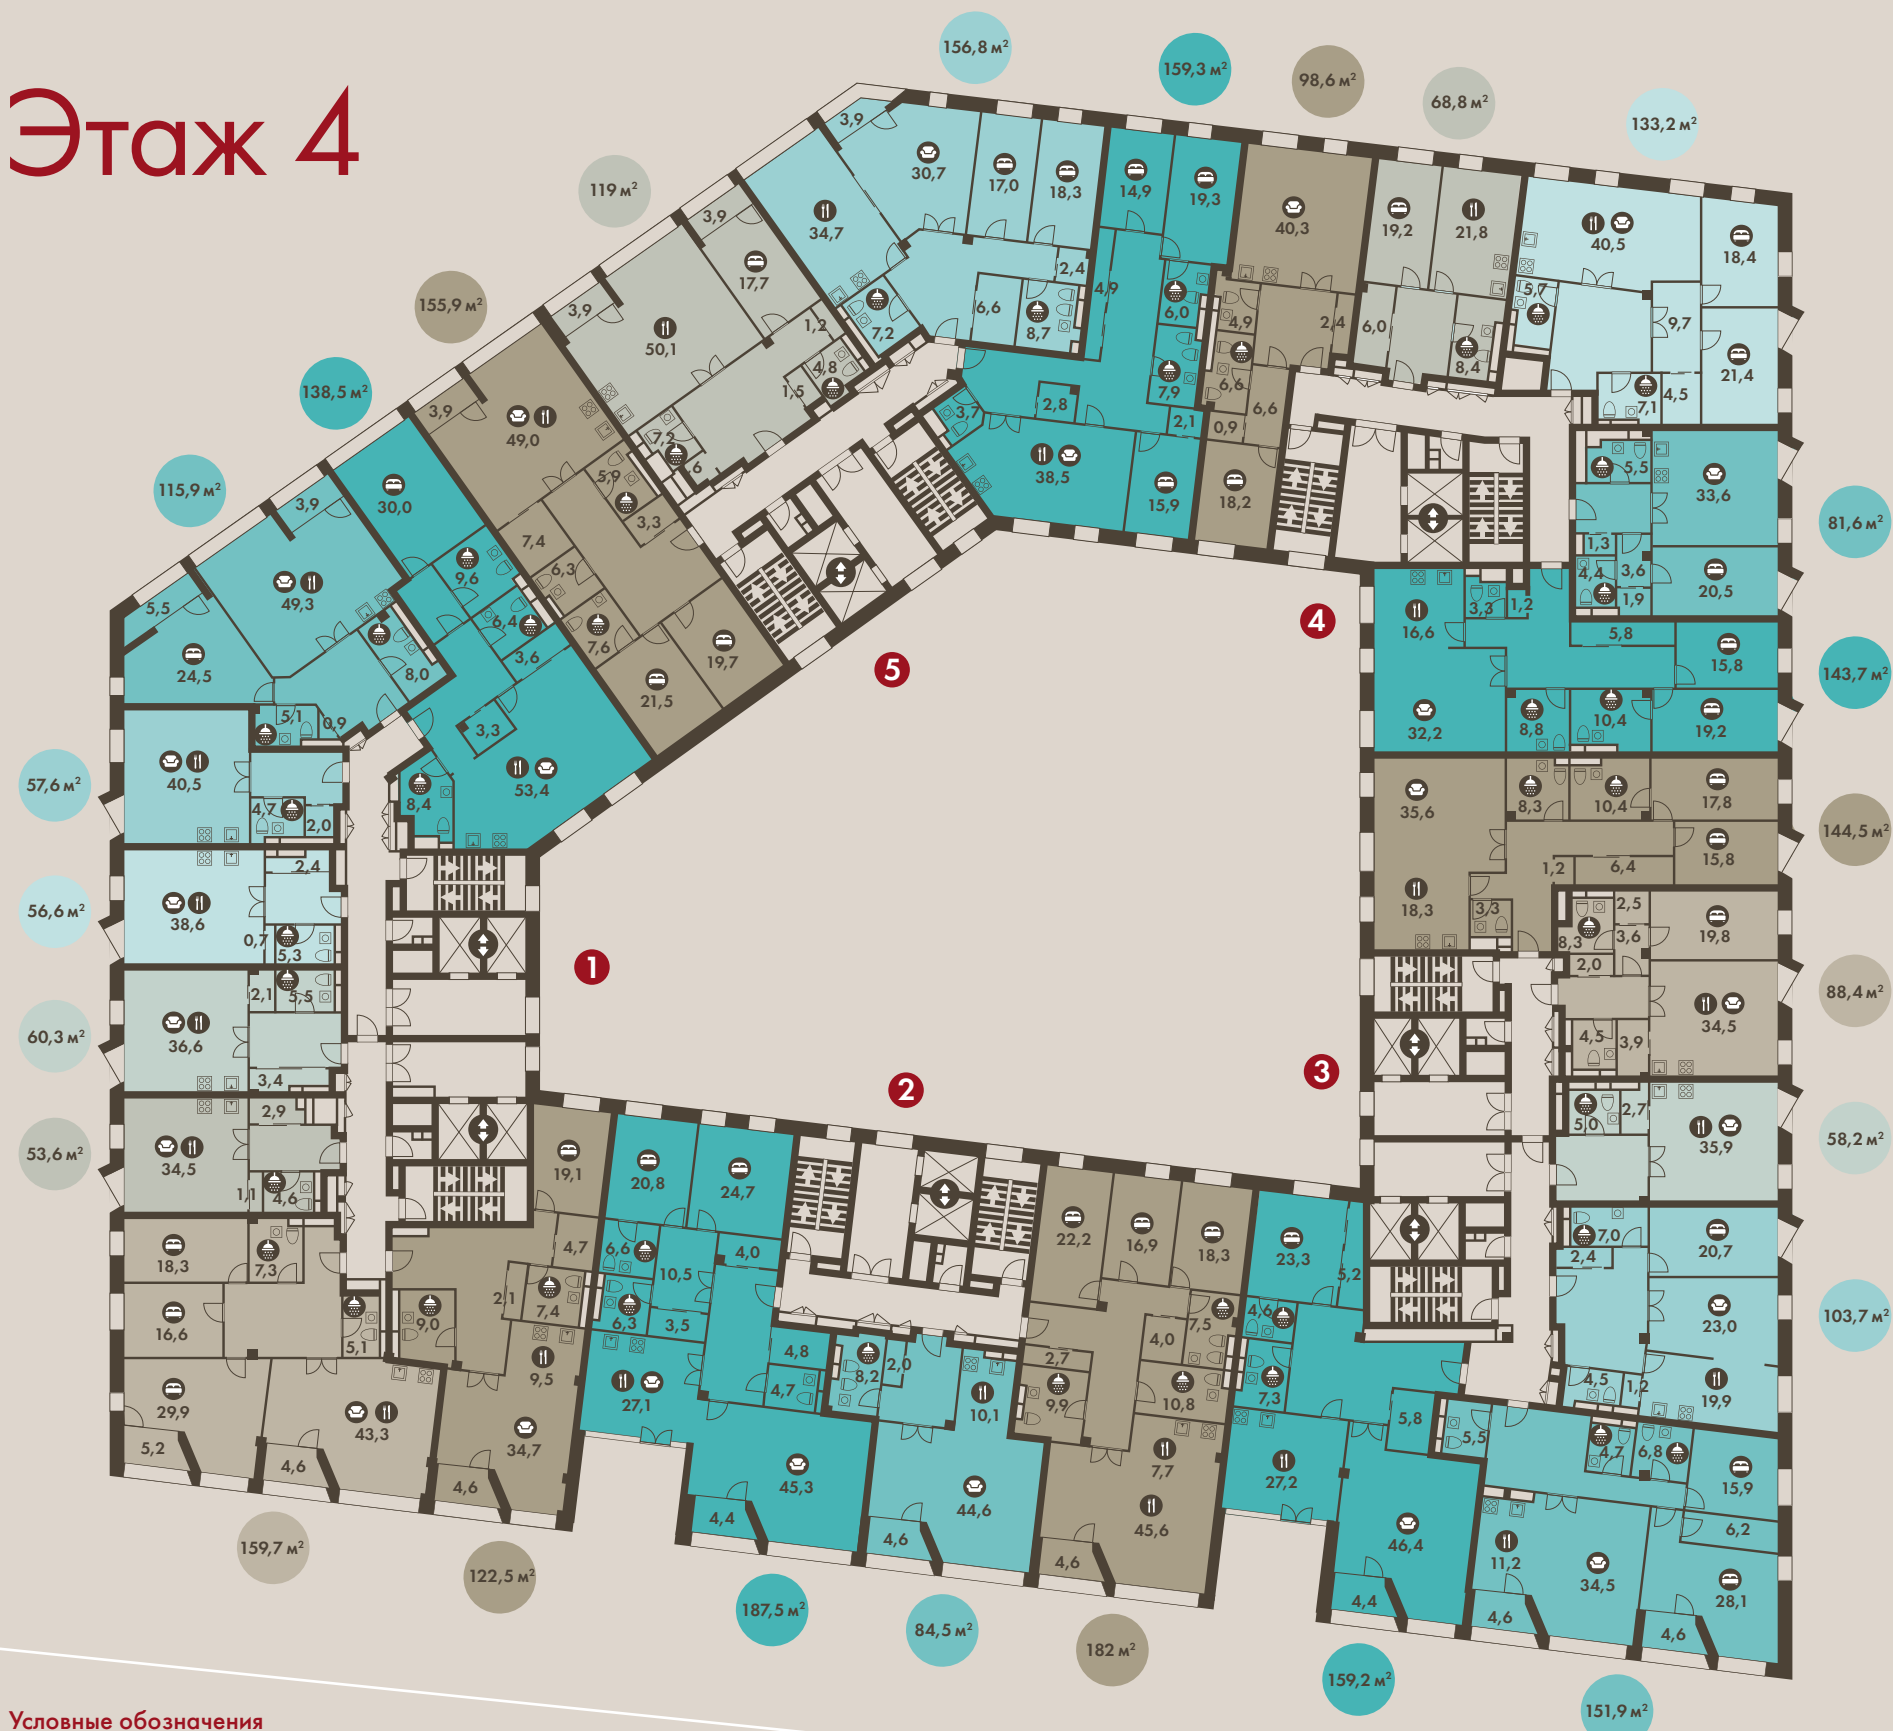

Этаж 1

Садовническая набережная
река Москва

Этаж 2

Условные обозначения

- 1 Номер секции
- Площадь
- ⬆️ Лифт
- || Столовая
- ☺️ Гостиная
- 🛏️ Спальня
- 🚿 Ванная комната
- P Подземная парковка

Садовническая набережная
река Москва

Приведенные варианты планировок носят презентационный характер и приведены исключительно в ознакомительных целях.

Этаж 3

Садовническая набережная
река Москва

Этаж 4

Условные обозначения

- 1 Номер секции
- Площадь
- Лифт
- Столовая
- Гостиня
- Спальня
- Ванная комната

Садовническая набережная
река Москва

Приведенные варианты планировок носят презентационный характер и приведены исключительно в ознакомительных целях.

Этаж 6

Приведенные варианты планировок носят презентационный характер и приведены исключительно в ознакомительных целях.

Этаж -1

Садовническая набережная
река Москва

Этаж -2

Условные обозначения

-  Лифт
-  Места для двухколесных транспортных средств

Садовническая набережная
река Москва